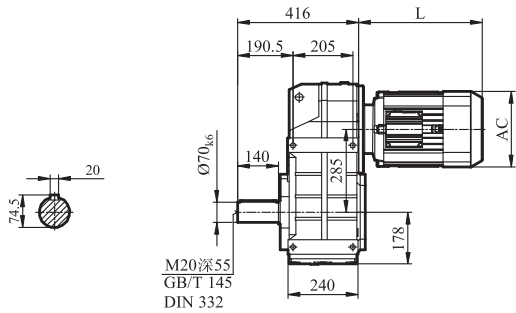

GF97

GFA97-T

GFA/GFH/GFV97

GFAZ/GFHZ/GFVZ97

GFF97

GFAF/GFHF/GFVF97

GFA/GFAZ/GFAF97输出轴

GFH/GFHZ/GFHF97输出轴

GFV/GFVZ/GFVF97输出轴

YE2电机机座号  
Motor Size

YE2电机机座号 Motor Size	90S	90L	100	112M	132S	132M	160M	160L	180M	180L	200L
L	280	310	312	360	408	487	524	519	555	588	654
AC	190	190	210	230	280	280	315	315	350	350	395
AD	145	145	160	215	215	215	255	255	280	280	305