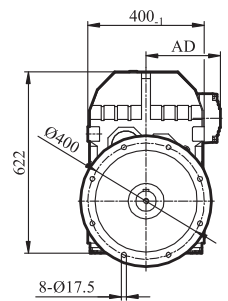

GF97

GFA97-T

GFA/GFH/GFV97

GFAZ/GFHZ/GFVZ97

GFF97

GFAF/GFHF/GFVF97

GFA/GFAZ/GFAF97输出轴

GFH/GFHZ/GFHF97输出轴

GFV/GFVZ/GFVF97输出轴

YE2电机机座号  
Motor Size

YE2电机机座号 Motor Size	90S	90L	100	112M	132S	132M	160M	160L	180M	180L	200L
L	280	310	312	360	408	487	524	519	555	588	654
AC	190	190	210	230	280	280	315	315	350	350	395
AD	145	145	160	215	215	215	255	255	280	280	305