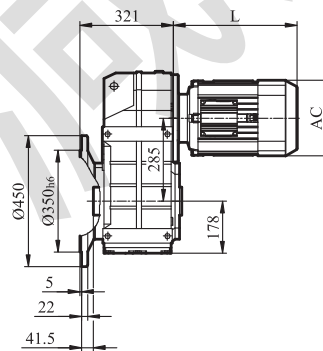

GF97

GFA97-T

GFA/GFH/GFV97

GFAZ/GFHZ/GFVZ97

GFF97

GFAF/GFHF/GFVF97

GFA/GFAZ/GFAF97输出轴

GFH/GFHZ/GFHF97输出轴

GFV/GFVZ/GFVF97输出轴

YE2电机机座号  
Motor Size

YE2电机机座号 Motor Size	90S	90L	100	112M	132S	132M	160M	160L	180M	180L	200L
L	280	310	312	360	408	487	524	519	555	588	654
AC	190	190	210	230	280	280	315	315	350	350	395
AD	145	145	160	215	215	215	255	255	280	280	305