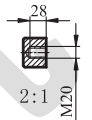

GF97

GFA97-T

GFA/GFH/GFV97

GFAZ/GFHZ/GFVZ97

GFF97

GFAF/GFHF/GFVF97

GFA/GFAZ/GFAF97输出轴

GFH/GFHZ/GFHF97输出轴

GFV/GFVZ/GFVF97输出轴

YE2电机机座号  
Motor Size

YE2电机机座号 Motor Size	90S	90L	100	112M	132S	132M	160M	160L	180M	180L	200L
L	280	310	312	360	408	487	524	519	555	588	654
AC	190	190	210	230	280	280	315	315	350	350	395
AD	145	145	160	215	215	215	255	255	280	280	305