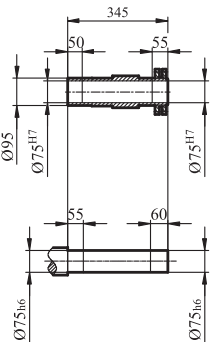

GF97

GFA97-T

GFA/GFH/GFV97

GFAZ/GFHZ/GFVZ97

GFF97

GFAF/GFHF/GFVF97

GFA/GFAZ/GFAF97输出轴

GFH/GFHZ/GFHF97输出轴

GFV/GFVZ/GFVF97输出轴

YE2电机机座号  
Motor Size

YE2电机机座号 Motor Size	90S	90L	100	112M	132S	132M	160M	160L	180M	180L	200L
L	280	310	312	360	408	487	524	519	555	588	654
AC	190	190	210	230	280	280	315	315	350	350	395
AD	145	145	160	215	215	215	255	255	280	280	305