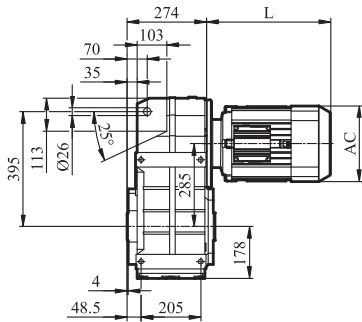

GF97

GFA97-T

GFA/GFH/GFV97

GFAZ/GFHZ/GFVZ97

GFF97

GFAF/GFHF/GFVF97

GFA/GFAZ/GFAF97输出轴

GFH/GFHZ/GFHF97输出轴

GFV/GFVZ/GFVF97输出轴

YE2电机机座号  
Motor Size

YE2电机机座号 Motor Size	90S	90L	100	112M	132S	132M	160M	160L	180M	180L	200L
L	280	310	312	360	408	487	524	519	555	588	654
AC	190	190	210	230	280	280	315	315	350	350	395
AD	145	145	160	215	215	215	255	255	280	280	305