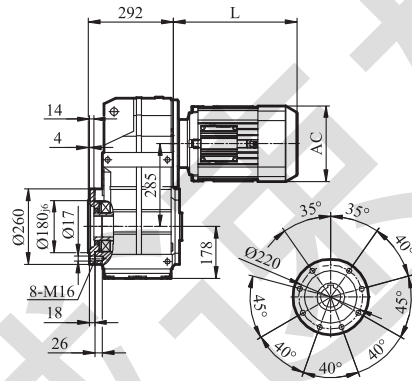

GF97

GFA97-T

GFA/GFH/GFV97

GFAZ/GFHZ/GFVZ97

GFF97

GFAF/GFHF/GFVF97

GFA/GFAZ/GFAF97输出轴

GFH/GFHZ/GFHF97输出轴

GFV/GFVZ/GFVF97输出轴

YE2电机机座号  
Motor Size

YE2电机机座号 Motor Size	90S	90L	100	112M	132S	132M	160M	160L	180M	180L	200L
L	280	310	312	360	408	487	524	519	555	588	654
AC	190	190	210	230	280	280	315	315	350	350	395
AD	145	145	160	215	215	215	255	255	280	280	305