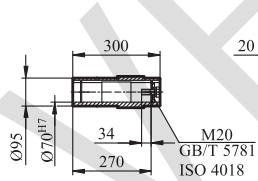

GF97

GFA97-T

GFA/GFH/GFV97

GFAZ/GFHZ/GFVZ97

GFF97

GFAF/GFHF/GFVF97

GFA/GFAZ/GFAF97输出轴

GFH/GFHZ/GFHF97输出轴

GFV/GFVZ/GFVF97输出轴

YE2电机机座号  
Motor Size

YE2电机机座号 Motor Size	90S	90L	100	112M	132S	132M	160M	160L	180M	180L	200L
L	280	310	312	360	408	487	524	519	555	588	654
AC	190	190	210	230	280	280	315	315	350	350	395
AD	145	145	160	215	215	215	255	255	280	280	305