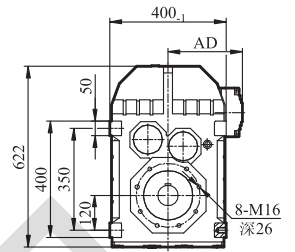

GF97

GFA97-T

GFA/GFH/GFV97

GFAZ/GFHZ/GFVZ97

GFF97

GFAF/GFHF/GFVF97

GFA/GFAZ/GFAF97输出轴

GFH/GFHZ/GFHF97输出轴

GFV/GFVZ/GFVF97输出轴

YE2电机机座号  
Motor Size

YE2电机机座号 Motor Size	90S	90L	100	112M	132S	132M	160M	160L	180M	180L	200L
L	280	310	312	360	408	487	524	519	555	588	654
AC	190	190	210	230	280	280	315	315	350	350	395
AD	145	145	160	215	215	215	255	255	280	280	305