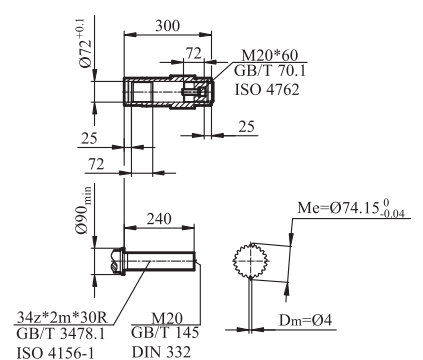

GF97

GFA97-T

GFA/GFH/GFV97

GFAZ/GFHZ/GFVZ97

GFF97

GFAF/GFHF/GFVF97

GFA/GFAZ/GFAF97输出轴

GFH/GFHZ/GFHF97输出轴

GFV/GFVZ/GFVF97输出轴

YE2电机机座号  
Motor Size

YE2电机机座号 Motor Size	90S	90L	100	112M	132S	132M	160M	160L	180M	180L	200L
L	280	310	312	360	408	487	524	519	555	588	654
AC	190	190	210	230	280	280	315	315	350	350	395
AD	145	145	160	215	215	215	255	255	280	280	305