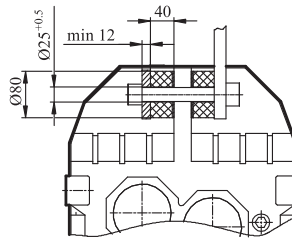

GF97

GFA97-T

GFA/GFH/GFV97

GFAZ/GFHZ/GFVZ97

GFF97

GFAF/GFHF/GFVF97

GFA/GFAZ/GFAF97输出轴

GFH/GFHZ/GFHF97输出轴

GFV/GFVZ/GFVF97输出轴

YE2电机机座号  
Motor Size

YE2电机机座号 Motor Size	90S	90L	100	112M	132S	132M	160M	160L	180M	180L	200L
L	280	310	312	360	408	487	524	519	555	588	654
AC	190	190	210	230	280	280	315	315	350	350	395
AD	145	145	160	215	215	215	255	255	280	280	305