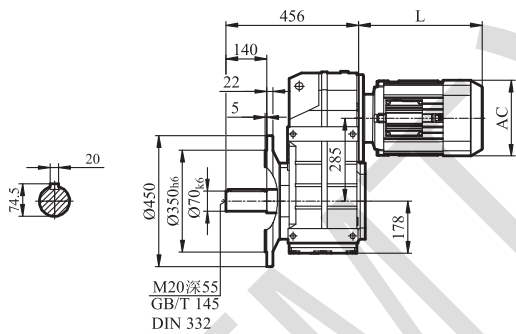

GF97

GFA97-T

GFA/GFH/GFV97

GFAZ/GFHZ/GFVZ97

GFF97

GFAF/GFHF/GFVF97

GFA/GFAZ/GFAF97输出轴

GFH/GFHZ/GFHF97输出轴

GFV/GFVZ/GFVF97输出轴

YE2电机机座号  
Motor Size

YE2电机机座号 Motor Size	90S	90L	100	112M	132S	132M	160M	160L	180M	180L	200L
L	280	310	312	360	408	487	524	519	555	588	654
AC	190	190	210	230	280	280	315	315	350	350	395
AD	145	145	160	215	215	215	255	255	280	280	305